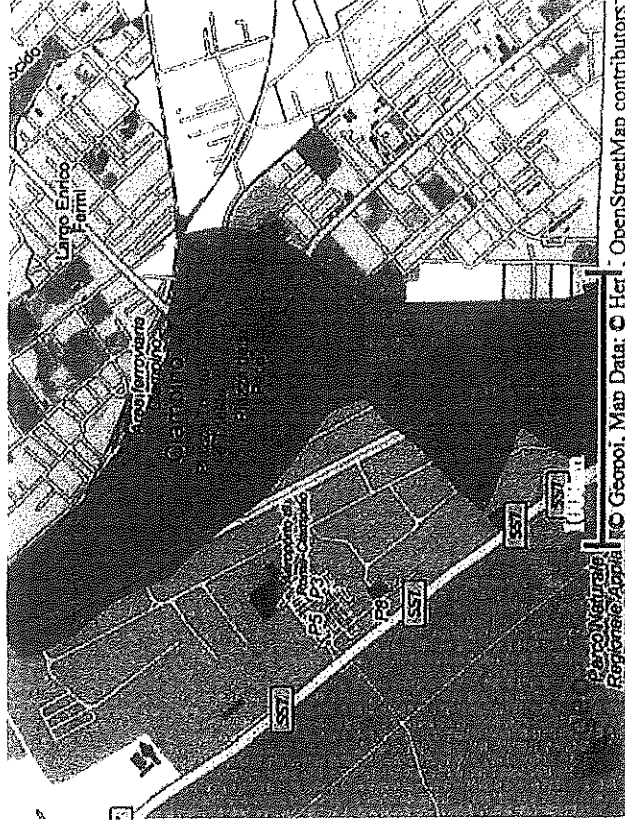

Banca dati delle quotazioni immobiliari - Risultato

Risultato interrogazione: Anno 2018 - Semestre 2

Provincia: ROMA

Comune: CIAMPINO

Fascia/zona: Centrale/CENTRO URBANO

Codice zona: B1

Microzona: I

Tipologia prevalente: Abitazioni civili

Destinazione: Residenziale

Spazio disponibile per

Handwritten signatures and initials, including a large signature that appears to be 'Fily. On'.