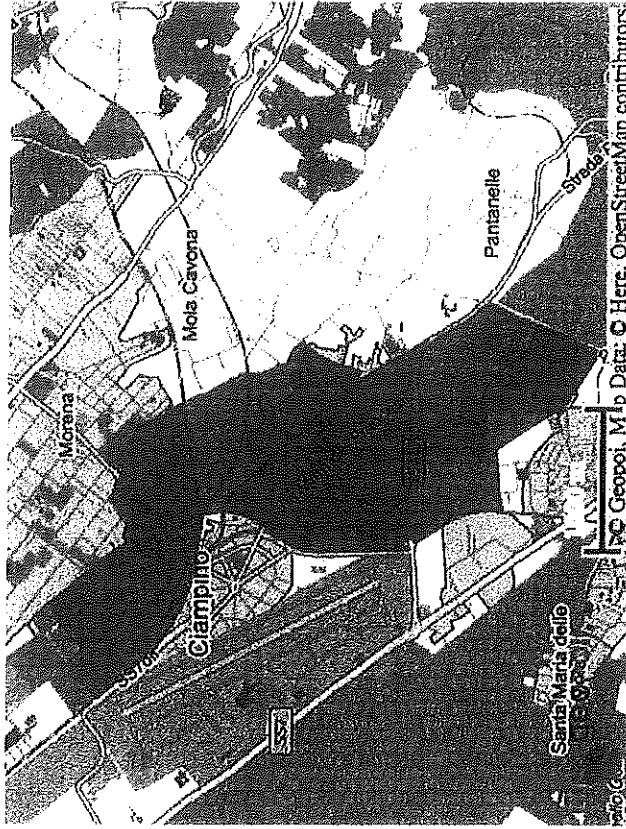

Banca dati delle quotazioni immobiliari - Risultato

Risultato interrogazione: Anno 2018 - Semestre 2

Provincia: ROMA

Comune: CIAMPINO

Fascia/zona: Periferica/PERIFERIA

Codice zona: D1

Microzona: 2

Tipologia prevalente: Abitazioni civili

Destinazione: Residenziale

Spazio disponibile per

Handwritten signatures and initials: A, B, C, D, E, F, G, H, I, J, K, L, M, N, O, P, Q, R, S, T, U, V, W, X, Y, Z, AA, AB, AC, AD, AE, AF, AG, AH, AI, AJ, AK, AL, AM, AN, AO, AP, AQ, AR, AS, AT, AU, AV, AW, AX, AY, AZ, BA, BB, BC, BD, BE, BF, BG, BH, BI, BJ, BK, BL, BM, BN, BO, BP, BQ, BR, BS, BT, BU, BV, BW, BX, BY, BZ, CA, CB, CC, CD, CE, CF, CG, CH, CI, CJ, CK, CL, CM, CN, CO, CP, CQ, CR, CS, CT, CU, CV, CW, CX, CY, CZ, DA, DB, DC, DD, DE, DF, DG, DH, DI, DJ, DK, DL, DM, DN, DO, DP, DQ, DR, DS, DT, DU, DV, DW, DX, DY, DZ, EA, EB, EC, ED, EE, EF, EG, EH, EI, EJ, EK, EL, EM, EN, EO, EP, EQ, ER, ES, ET, EU, EV, EW, EX, EY, EZ, FA, FB, FC, FD, FE, FF, FG, FH, FI, FJ, FK, FL, FM, FN, FO, FP, FQ, FR, FS, FT, FU, FV, FW, FX, FY, FZ, GA, GB, GC, GD, GE, GF, GG, GH, GI, GJ, GK, GL, GM, GN, GO, GP, GQ, GR, GS, GT, GU, GV, GW, GX, GY, GZ, HA, HB, HC, HD, HE, HF, HG, HH, HI, HJ, HK, HL, HM, HN, HO, HP, HQ, HR, HS, HT, HU, HV, HW, HX, HY, HZ, IA, IB, IC, ID, IE, IF, IG, IH, II, IJ, IK, IL, IM, IN, IO, IP, IQ, IR, IS, IT, IU, IV, IW, IX, IY, IZ, JA, JB, JC, JD, JE, JF, JG, JH, JI, JJ, JK, JL, JM, JN, JO, JP, JQ, JR, JS, JT, JU, JV, JW, JX, JY, JZ, KA, KB, KC, KD, KE, KF, KG, KH, KI, KJ, KK, KL, KM, KN, KO, KP, KQ, KR, KS, KT, KU, KV, KW, KX, KY, KZ, LA, LB, LC, LD, LE, LF, LG, LH, LI, LJ, LK, LL, LM, LN, LO, LP, LQ, LR, LS, LT, LU, LV, LW, LX, LY, LZ, MA, MB, MC, MD, ME, MF, MG, MH, MI, MJ, MK, ML, MM, MN, MO, MP, MQ, MR, MS, MT, MU, MV, MW, MX, MY, MZ, NA, NB, NC, ND, NE, NF, NG, NH, NI, NJ, NK, NL, NM, NN, NO, NP, NQ, NR, NS, NT, NU, NV, NW, NX, NY, NZ, OA, OB, OC, OD, OE, OF, OG, OH, OI, OJ, OK, OL, OM, ON, OO, OP, OQ, OR, OS, OT, OU, OV, OW, OX, OY, OZ, PA, PB, PC, PD, PE, PF, PG, PH, PI, PJ, PK, PL, PM, PN, PO, PP, PQ, PR, PS, PT, PU, PV, PW, PX, PY, PZ, QA, QB, QC, QD, QE, QF, QG, QH, QI, QJ, QK, QL, QM, QN, QO, QP, QQ, QR, QS, QT, QU, QV, QW, QX, QY, QZ, RA, RB, RC, RD, RE, RF, RG, RH, RI, RJ, RK, RL, RM, RN, RO, RP, RQ, RR, RS, RT, RU, RV, RW, RX, RY, RZ, SA, SB, SC, SD, SE, SF, SG, SH, SI, SJ, SK, SL, SM, SN, SO, SP, SQ, SR, SS, ST, SU, SV, SW, SX, SY, SZ, TA, TB, TC, TD, TE, TF, TG, TH, TI, TJ, TK, TL, TM, TN, TO, TP, TQ, TR, TS, TT, TU, TV, TW, TX, TY, TZ, UA, UB, UC, UD, UE, UF, UG, UH, UI, UJ, UK, UL, UM, UN, UO, UP, UQ, UR, US, UT, UY, UZ, VA, VB, VC, VD, VE, VF, VG, VH, VI, VJ, VK, VL, VM, VN, VO, VP, VQ, VR, VS, VT, VU, VV, VW, VX, VY, VZ, WA, WB, WC, WD, WE, WF, WG, WH, WI, WJ, WK, WL, WM, WN, WO, WP, WQ, WR, WS, WT, WU, WV, WW, WX, WY, WZ, XA, XB, XC, XD, XE, XF, XG, XH, XI, XJ, XK, XL, XM, XN, XO, XP, XQ, XR, XS, XT, XU, XV, XW, XX, XY, XZ, YA, YB, YC, YD, YE, YF, YG, YH, YI, YJ, YK, YL, YM, YN, YO, YP, YQ, YR, YS, YT, YU, YV, YW, YX, YY, YZ, ZA, ZB, ZC, ZD, ZE, ZF, ZG, ZH, ZI, ZJ, ZK, ZL, ZM, ZN, ZO, ZP, ZQ, ZR, ZS, ZT, ZU, ZV, ZW, ZX, ZY, ZZ